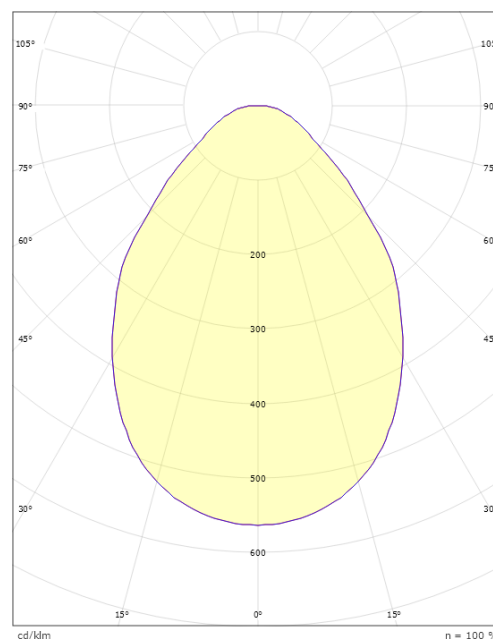

Sense Pro 600x600 Round

Sense Pro Round 600x600 Hvit 3000K Ra>80

El-nummer: 3333529
EAN: 7021982126741
SG artikkelnr: 212674
Erstatter: 212158

Lysteknikk

Type lyskilde:	LED
Farge temperatur:	3000K
Fargegjengivelse (Ra/CRI):	Ra>80
MacAdams faktor:	SDCM: 3
Levetid:	L80/B20>100.000
Levetid:	L90>50.000
Lysstråling:	Direkte
Optikk:	Opalprismatisk
Lysspredning:	110°
Fotobiologisk sikkerhet:	RG 0

Beskyttelse

Isolasjonsklasse:	Klasse III
IK Klasse:	IK06
IP Klasse:	IP40/IP20

Energi og godkjenning

Inneholder lyskilde med energiklasse: C

Materialer og overflater

Materiale:	Aluminium
Farge:	Hvit RAL 9016 glans 30
Avskjermings materiale:	Akryl (PMMA)

Montering/Tilkobling

Montering:	Innfelling, Innendørs
Modul:	Synlig T-skinne, T/L 15/24mm
Tilkobling:	Quick connector

Dimensjoner

Lengde (mm) L:	597
Bredde (mm) W:	597
Høyde (mm) H:	11
Vekt (kg) brutto/netto:	4.5 / 4.055

Forpakning

Forpakkingsstørrelse (mm): 645 x 640 x 43

cd/km
— C0/C180
— C90/C270

7 0 2 1 9 8 2 1 2 6 7 4 1