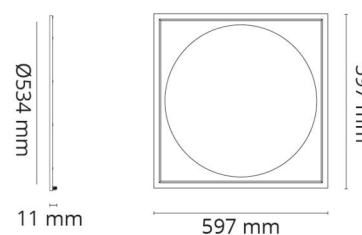

Montering/Tilkobling

Montering:	Innfelling, Innendørs
Modul:	Synlig T-skinne, T/L 15/24mm
Tilkobling:	Quick connector

Dimensjoner

Lengde (mm) L:	597
Bredde (mm) W:	597
Høyde (mm) H:	11
Vekt (kg) brutto/netto:	4.5 / 4.055

Forpakning

Forpakkingsstørrelse (mm): 645 x 640 x 43

cd/km
— C0/C180
— C90/C270

7 0 2 1 9 8 2 1 2 6 7 4 1