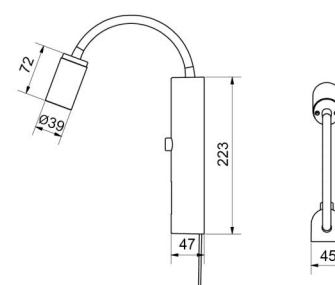

Materialer og overflater

Materiale: Aluminium
Farge: Sort
Avskjermingens materiale: UV-stabilisert polykarbonat

Montering/Tilkobling

Montering: Utenpåliggende, Innendørs
Kabel: Kabel 2,4m
Tilkobling: Inkl. ledning og støpsel

Dimensjoner

Bredde (mm) W: 45
Høyde (mm) H: 223
Dybde (D): 47
Vekt (kg) brutto/netto: 0.808 / 0.66

Forpakning

Forpakkingsstørrelse (mm): 540 x 60 x 60

7 0 2 1 9 8 3 2 0 8 0 2 6