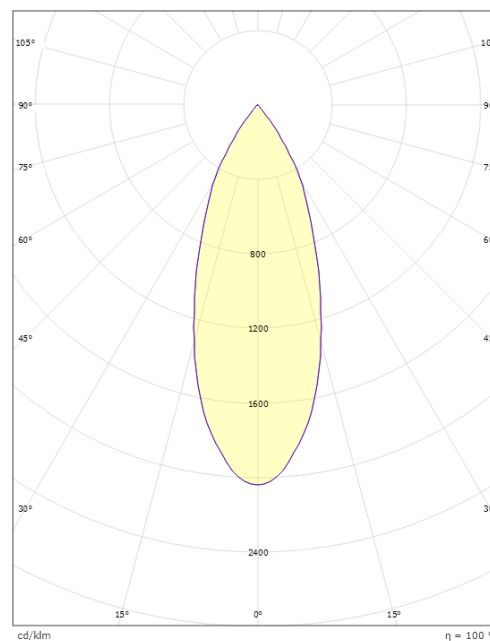

Dimensjoner

Bredde (mm) W: 45
Høyde (mm) H: 223
Dybde (D): 47
Vekt (kg) brutto/netto: 0.808 / 0.66

Forpakning

Forpakkingsstørrelse (mm): 540 x 60 x 60

7 0 2 1 9 8 3 2 0 8 0 2 6