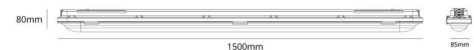

cd/km

η = 100 %

— C0/C180
— C90/C270