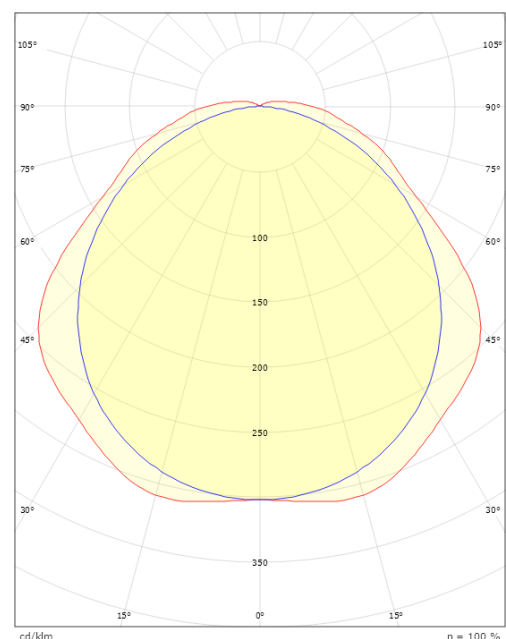

Tysnes 66

Tysnes 66 1500 Grå 6400lm 4000K Ra>80 Sensor

El-nummer: 3316406
EAN: 7021981200367
SG artikkelnr: 120036

Elektrisk

System effekt (W): 40W
Spenning: 220-240V
Maks. armaturer per sikring: B10: 14, B16: 23, C10: 22, C16: 36
PE Lekkasje strøm (mA): 0.31

Lysteknikk

Type lyskilde: LED
Effektiv lysstrøm (lm): 6400lm
Lysutbytte: 160 lm/W
Farge temperatur: 4000K
Fargegjengivelse (Ra/CRI): Ra>80
MacAdams faktor: SDCM: 3
Levetid: L80/B20>100.000
Levetid: L90>50.000
Minimum omgivelsestemperatur: -20°C
Lysstråling: Direkte
Optikk: Opal
Lysspredning: 117°

Styring

Styring: Sensor

Beskyttelse

Isolasjonsklasse: Klasse I
IK Klasse: IK10
IP Klasse: IP66
Glødetrådtestet: 850°C - 30s

Energi og godkjenning

Inneholder lyskilde med energiklasse: C
Breeam: Oppfyller Hea 01 krav til flimmerfri belysning (In-Use: Hea 05)
Næringsmiddelgodkjent (IFS og HACCP): Ja

Materialer og overflater

Materiale: UV-stabilisert polykarbonat
Farge: Grå
Avskjermingens materiale: UV-stabilisert polykarbonat

Montering/Tilkobling

Montering: Utenpåliggende, Innendørs
Modul: 1500
Tilkobling: 5 pol hurtigklemme med 3x2,5mm² og 2x1,5mm² gjennomgangskobling

Dimensjoner

Lengde (mm) L: 1500
Bredde (mm) W: 85
Høyde (mm) H: 80
Vekt (kg) brutto/netto: 2.05 / 1.85

Forpakning

Forpakkingsstørrelse (mm): 1525 x 85 x 90

cd/km

η = 100 %

— C0/C180
— C90/C270

7 0 2 1 9 8 1 2 0 0 3 6 7