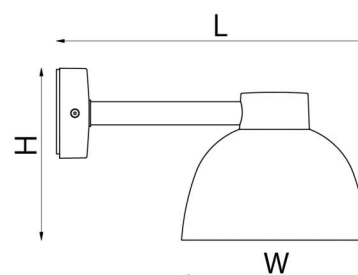

Montering/Tilkobling

Montering: Vegg, Innendørs / Utendørs
Tilkobling: Hurtigklemme
Vindprojisert areal: 0,0435m²

Dimensjoner

Lengde (mm) L: 402
Bredde (mm) W: 240
Høyde (mm) H: 222
Vekt (kg) brutto/netto: 3.354 / 2.62

Forpakning

Forpakkingsstørrelse (mm): 420 x 250 x 240

7 0 2 1 9 8 6 2 3 9 6 2 1