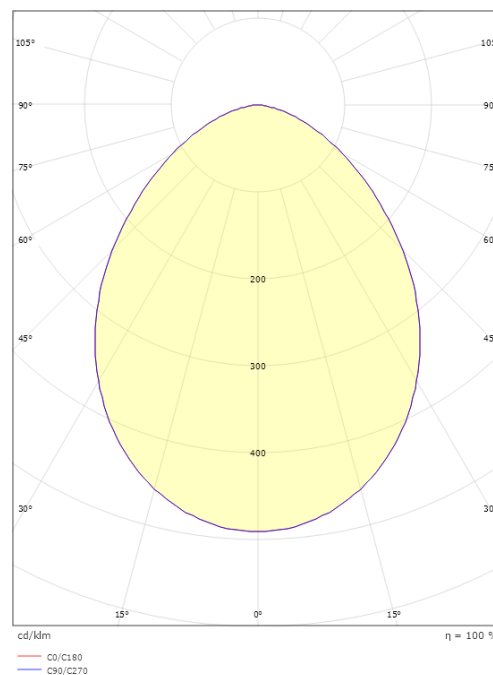

Herning Wall

Herning Wall Sort Midi 1060/1140/1770/1920lm 3000/4000K Ra>80

Faseavsnitt

El-nummer: 3102133
EAN: 7021986239621
SG artikkelnr: 623962

Elektrisk

Watt: 13W/25W
Spenning: 220-240V
Frekvens (Hz): 50/60Hz
Maks. armaturer per sikring: B10: 23, B16: 36, C10: 37, C16: 60

Lysteknikk

Type lyskilde: LED
Effektiv lysstrøm (lm): 1060/1140/1770/1920lm
Lysutbytte: 82/88/71/77lm/W
Farge temperatur: 3000/4000K
Fargegjengivelse (Ra/CRI): Ra>80
MacAdams faktor: SDCM: 3
Levetid: L80/B20>50.000
Lysstråling: Direkte
Optikk: Glass
UGR: UGR<25
Fotobiologisk sikkerhet: RG 1

Styring

Styring: Faseavsnitt

Beskyttelse

Isolasjonsklasse: Klasse II
IK Klasse: IK06
IP Klasse: IP65

Energi og godkjenning

Inneholder lyskilde med energiklasse: E
ULOR (<1%): Ja

Materialer og overflater

Materiale: Aluminium

Montering/Tilkobling

Montering: Vegg, Innendørs / Utendørs
Tilkobling: Hurtigklemme
Vindprojisert areal: 0,0435m²

Dimensjoner

Lengde (mm) L: 402
Bredde (mm) W: 240
Høyde (mm) H: 222
Vekt (kg) brutto/netto: 3.354 / 2.62

Forpakning

Forpakkingsstørrelse (mm): 420 x 250 x 240

7 0 2 1 9 8 6 2 3 9 6 2 1