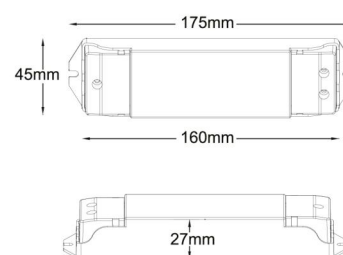

Montering/Tilkobling

Montering: Innendørs

Dimensjoner

Lengde (mm) L: 175
Bredde (mm) W: 45
Høyde (mm) H: 27
Vekt (kg) brutto/netto: 0.134 / 0.115

Forpakning

Forpakkingsstørrelse (mm): 178 x 50 x 38

7 0 2 1 9 8 8 2 0 4 8 3 2