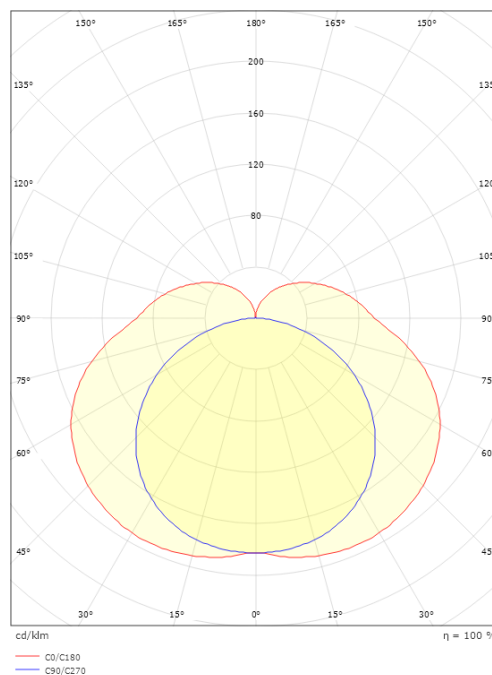

Bredde (mm) W: 1196
Høyde (mm) H: 60
Dybde (D): 52
Vekt (kg) brutto/netto: 1.99 / 1.745

Forpakning

Forpakkingsstørrelse (mm): 1205 x 65 x 65

7 0 2 1 9 8 1 1 4 1 1 4