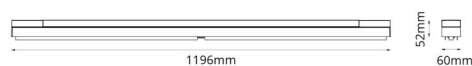

Materialer og overflater

Materiale: Aluminium
Farge: Hvit RAL 9003
Avskjermingens materiale: Akryl (PMMA)

Montering/Tilkobling

Montering: Utenpåliggende, Innendørs
Modul: 1200
Tilkobling: Hurtigklemme

Dimensjoner

Bredde (mm) W: 1196
Høyde (mm) H: 60
Dybde (D): 52
Vekt (kg) brutto/netto: 1.99 / 1.745

Forpakning

Forpakkingsstørrelse (mm): 1205 x 65 x 65

7 0 2 1 9 8 1 1 4 1 1 4