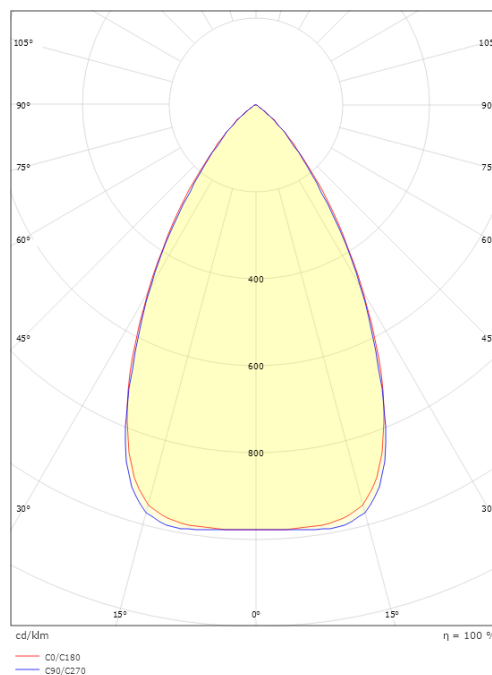

Lengde (mm) L: 285
Bredde (mm) W: 82
Høyde (mm) H: 75
Vekt (kg) brutto/netto: 0.83 / 0.7

Forpakning

Forpakkingsstørrelse (mm): 290 x 87 x 80

7 0 2 1 9 8 2 1 2 4 6 5 5