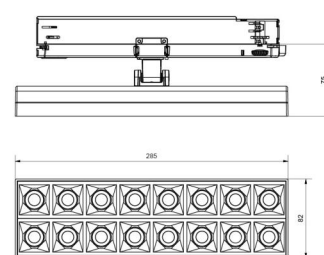

Materialer og overflater

Materiale: Aluminium
Avskjermingens materiale: Polycarbonat (PC)

Montering/Tilkobling

Montering: Utenpåliggende, Innendørs
Tilkobling: ShopLine DALI skinne (adapter inkludert)

Dimensjoner

Lengde (mm) L: 285
Bredde (mm) W: 82
Høyde (mm) H: 75
Vekt (kg) brutto/netto: 0.83 / 0.7

Forpakning

Forpakkingsstørrelse (mm): 290 x 87 x 80

7 0 2 1 9 8 2 1 2 4 6 5 5