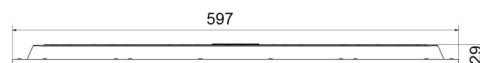

Materialer og overflater

Materiale: Stål
Farge: Hvit RAL 9016 glans 30
Avskjermingens materiale: Akryl (PMMA)

Montering/Tilkobling

Montering: Innfelling, Innendørs
Modul: 600x600
Tilkobling: 5 pol Linect / hurtigklemme

Dimensjoner

Lengde (mm) L: 597
Bredde (mm) W: 597
Høyde (mm) H: 29
Vekt (kg) brutto/netto: 3 / 2.5

Forpakning

Forpakkingsstørrelse (mm): 705 x 635 x 38

7 0 2 1 9 8 2 1 2 6 6 1 1