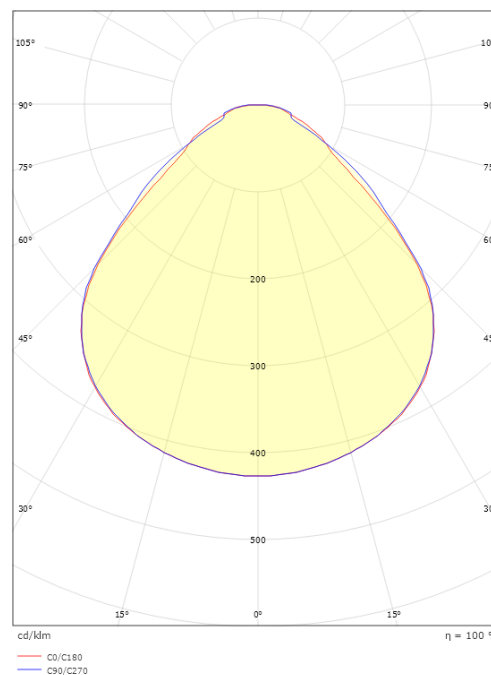

Dimensjoner

Lengde (mm) L: 597
Bredde (mm) W: 597
Høyde (mm) H: 29
Vekt (kg) brutto/netto: 3 / 2.5

Forpakning

Forpakkingsstørrelse (mm): 705 x 635 x 38

7 0 2 1 9 8 2 1 2 6 6 1 1