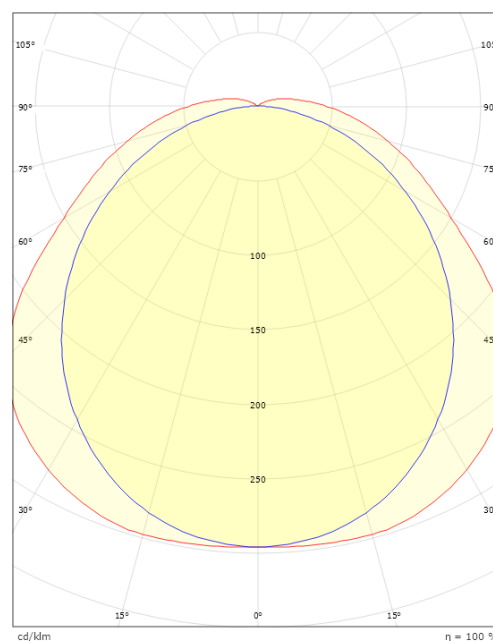

Dimensjoner

Lengde (mm) L: 650
Bredde (mm) W: 85
Høyde (mm) H: 80
Vekt (kg) brutto/netto: 0.9 / 0.8

Forpakning

Forpakkingsstørrelse (mm): 680 x 85 x 90

cd/km
— C0/C180
— C90/C270

7 0 2 1 9 8 1 2 0 0 3 0 5