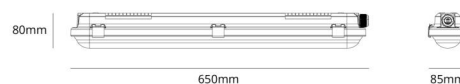

Materialer og overflater

Materiale: UV-stabilisert polykarbonat
Farge: Grå
Avskjermingens materiale: UV-stabilisert polykarbonat

Montering/Tilkobling

Montering: Utenpåliggende, Innendørs
Modul: 650
Tilkobling: Hurtigklemme

Dimensjoner

Lengde (mm) L: 650
Bredde (mm) W: 85
Høyde (mm) H: 80
Vekt (kg) brutto/netto: 0.9 / 0.8

Forpakning

Forpakkingsstørrelse (mm): 680 x 85 x 90

cd/km
— C0/C180
— C90/C270

7 0 2 1 9 8 1 2 0 0 3 0 5