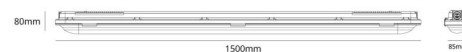

Materialer og overflater

Materiale: UV-stabilisert polykarbonat
Farge: Grå
Avskjermingens materiale: UV-stabilisert polykarbonat

Montering/Tilkobling

Montering: Utenpåliggende, Innendørs
Modul: 1500
Tilkobling: 3 pol hurtigklemme med 3x2,5mm² gjennomgangskobling

Dimensjoner

Lengde (mm) L: 1500
Bredde (mm) W: 85
Høyde (mm) H: 80
Vekt (kg) brutto/netto: 1.95 / 1.75

Forpakning

Forpakkingsstørrelse (mm): 1525 x 85 x 90

cdl/km
— C0/C180
— C90/C270

7 0 2 1 9 8 1 2 0 0 3 2 9