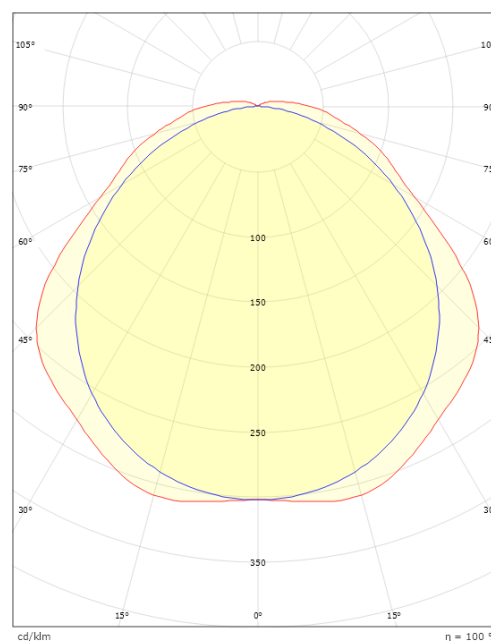

Dimensjoner

Lengde (mm) L: 1500
Bredde (mm) W: 85
Høyde (mm) H: 80
Vekt (kg) brutto/netto: 1.95 / 1.75

Forpakning

Forpakkingsstørrelse (mm): 1525 x 85 x 90

cdl/km
— C0/C180
— C90/C270

7 0 2 1 9 8 1 2 0 0 3 2 9