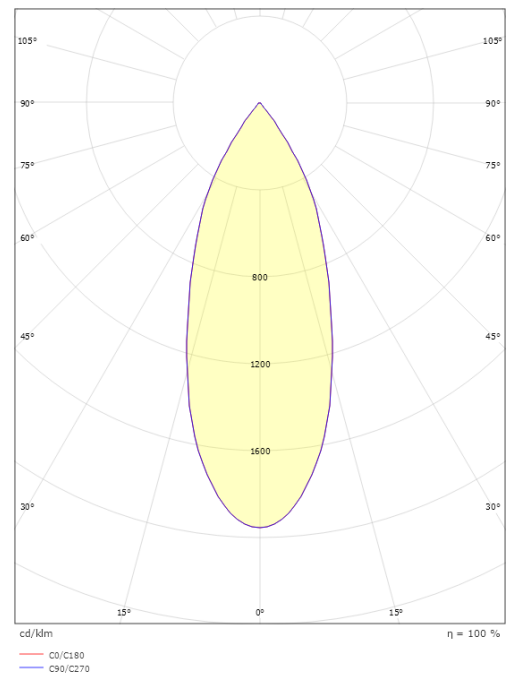

Tube Micro R

Tube Micro R Sort 680lm 2700K Ra 98 DALI-2

El-nummer: 3209011
EAN: 7021983207531
SG artikkelnr: 320753

Elektrisk

System effekt (W): 15W
Spennning: 220-240V
Frekvens (Hz): 50/60Hz

Lysteknikk

Type lyskilde: LED
Effektiv lysstrøm (lm): 680lm
Lysutbytte: 45 lm/W
Farge temperatur: 2700K
Fargegjengivelse (Ra/CRI): Ra 98
MacAdams faktor: SDCM: 2
Levetid: L90/B10 > 100.000
Lysstråling: Direkte
Optikk: Reflektor
Lysspredning: 36°

Dimensjoner

Lengde (mm) L: 39
Bredde (mm) W: 39
Høyde (mm) H: 135
Innfellingsdiameter (mm): 83
Avstand til brennbart materiale (mm): 10mm
Vekt (kg) brutto/netto: 0.8 / 0.478

Forpakning

Forpakkingsstørrelse (mm): 215 x 100 x 105