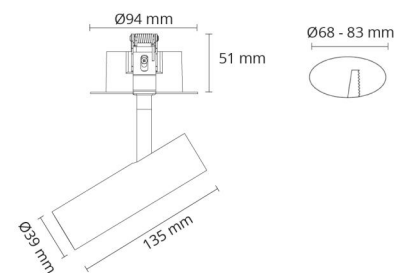

Materialer og overflater

Materiale: Aluminium
Farge: Sort RAL 9004
Avskjermingens materiale: UV-stabilisert polykarbonat

Montering/Tilkobling

Montering: Innfelling, Innendørs
Tilkobling: 5 pol Linect / hurtigklemme

Dimensjoner

Lengde (mm) L: 39
Bredde (mm) W: 39
Høyde (mm) H: 135
Innfellingsdiameter (mm): 83
Avstand til brennbart materiale (mm): 10mm
Vekt (kg) brutto/netto: 0.8 / 0.478

Forpakning

Forpakkingsstørrelse (mm): 215 x 100 x 105