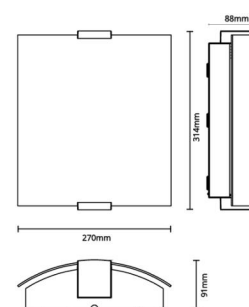

Materialer og overflater

Materiale: Aluminium
 Farge: Hvit RAL 9003
 Avskjermingens materiale: Akryl (PMMA)

Montering/Tilkobling

Montering: Utenpåliggende, Innendørs
 Tilkobling: Hurtigklemme

Dimensjoner

Bredde (mm) W: 270
 Høyde (mm) H: 314
 Dybde (D): 88
 Vekt (kg) brutto/netto: 2.4 / 2.02

Forpakning

Forpakkingsstørrelse (mm): 325 x 280 x 100

7 0 2 1 9 8 5 9 7 1 0 4 1