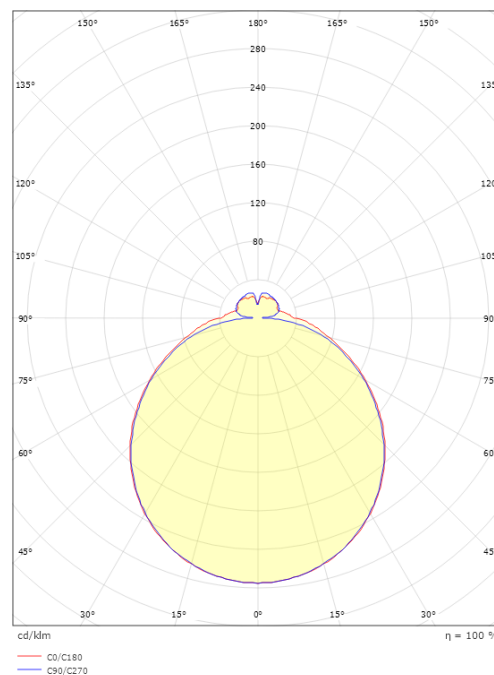

Safir Hvit 950lm 3000K Ra>80 Faseavsnitt

El-nummer: 3101252
EAN: 7021985971041
SG artikkelnr: 597104

Elektrisk

System effekt (W): 8W
Spenning: 220-240V
Maks. armaturer per sikring: B10: 19, B16: 30, C10: 31, C16: 51

Lysteknikk

Type lyskilde: LED
Effektiv lysstrøm (lm): 950lm
Lysutbytte: 119 lm/W
Farge temperatur: 3000K
Fargegjengivelse (Ra/CRI): Ra>80
MacAdams faktor: SDCM: 3
Levetid: L70/B20>100.000
Levetid: L80/B20>75.000
Lysstråling: Direkte
Lysspredning: 118°
UGR: UGR<22

Styring

Styring: Faseavsnitt

Beskyttelse

Isolasjonsklasse: Klasse I
IP Klasse: IP20

Energi og godkjenning

Inneholder lyskilde med energiklasse: C
Breeam: Oppfyller Hea 01 krav til flimmerfri
belysning (In-Use: Hea 05)
Byggvarubedømming: Ja
Sunda Hus: B

Materialer og overflater

Materiale: Aluminium
Farge: Hvit RAL 9003
Avskjermingens materiale: Akryl (PMMA)

Montering/Tilkobling

Montering: Utenpåliggende, Innendørs
Tilkobling: Hurtigklemme

Dimensjoner

Bredde (mm) W: 270
Høyde (mm) H: 314
Dybde (D): 88
Vekt (kg) brutto/netto: 2.4 / 2.02

Forpakning

Forpakkingsstørrelse (mm): 325 x 280 x 100

7 0 2 1 9 8 5 9 7 1 0 4 1