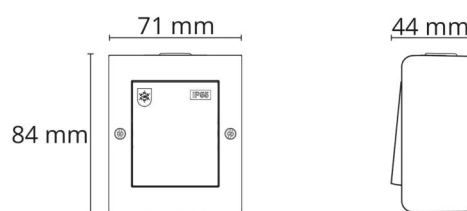

Bryter påvegg utendørs IP55

Bryter påvegg Hvit IP55

El-nummer: 1401269
EAN: 7021987658018
SG artikkelnr: 76580

Elektrisk

Spenning: 250V
Merkestrøm: 16A
Brytestrøm for lysrør: 10A

Beskyttelse

IP Klasse: IP55

Materialer og overflater

Materiale: Polycarbonat (PC)
Farge: Hvit RAL 9003
Halogenfri: Ja

Montering/Tilkobling

Ramme: komplett
Montering: Innendørs / Utendørs

Dimensjoner

Lengde (mm) L: 84
Bredde (mm) W: 71
Høyde (mm) H: 44
Vekt (kg) brutto/netto: 0.116 / 0.115

Forpakning

Forpakkingsstørrelse (mm): 84 x 71 x 44
Pakningsantall: 6

7 0 2 1 9 8 7 6 5 8 0 1 8