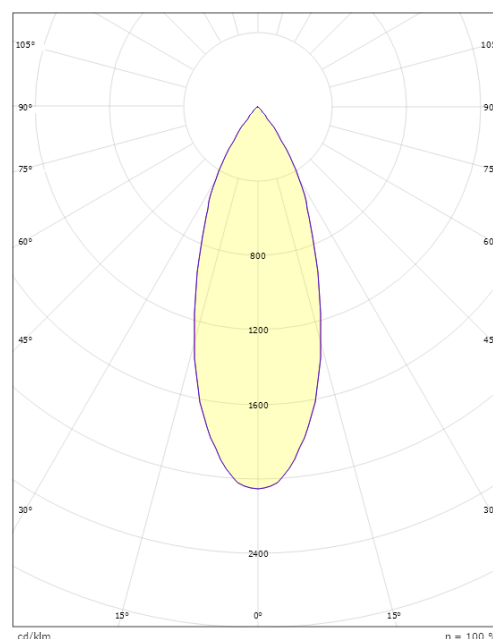

Dimensjoner

Lengde (mm) L: 204
Bredde (mm) W: 39
Høyde (mm) H: 204
Vekt (kg) brutto/netto: 0.57 / 0.397

Forpakning

Forpakkingsstørrelse (mm): 204 x 39 x 204

cd/km
— C0/C180
— C90/C270

7 0 2 1 9 8 3 2 0 8 7 3 6