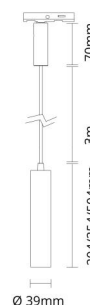

Zip Tube Micro Pendel

Zip Tube Micro Pendel 190mm Messing 360lm 2700K Ra 98 Faseavsnitt

El-nummer: 3223803
EAN: 7021983208736
SG artikkelnr: 320873

Elektrisk

System effekt (W): 7W
Spenning: 220-240V

Lysteknikk

Materialer og overflater

Materiale: Aluminium
Avskjermings materiale: UV-stabilisert polykarbonat

Montering/Tilkobling

Montering: Utenpåliggende, Innendørs
Modul: 190mm Pendel
Tilkobling: Zip skinne (adapter inkludert)

Dimensjoner

Lengde (mm) L: 204
Bredde (mm) W: 39
Høyde (mm) H: 204
Vekt (kg) brutto/netto: 0.57 / 0.397

Forpakning

Forpakkingsstørrelse (mm): 204 x 39 x 204

cd/km
— C0/C180
— C90/C270

7 0 2 1 9 8 3 2 0 8 7 3 6