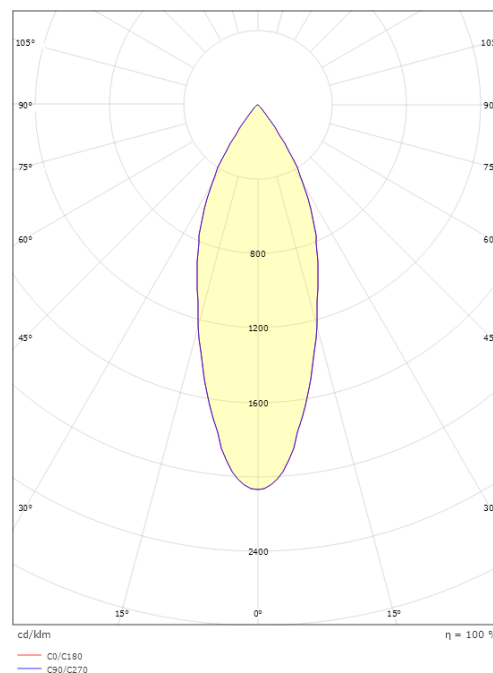

Dimensjoner

Høyde (mm) H: 215
Diameter (mm) D: 59
Vekt (kg) brutto/netto: 0.77 / 0.614

Forpakning

Forpakkingsstørrelse (mm): 100 x 90 x 245

7 0 2 1 9 8 3 2 0 8 8 0 4