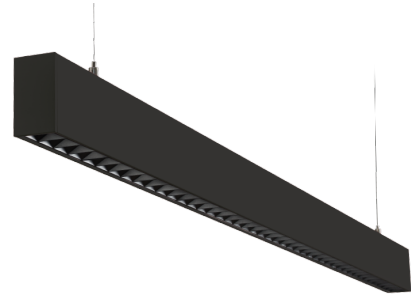

## Inspire Sort 3470lm 2700K Ra>90 Faseavsnitt

El-nummer: 3345145  
 EAN: 7021982128769  
 SG artikkelnr: 212876