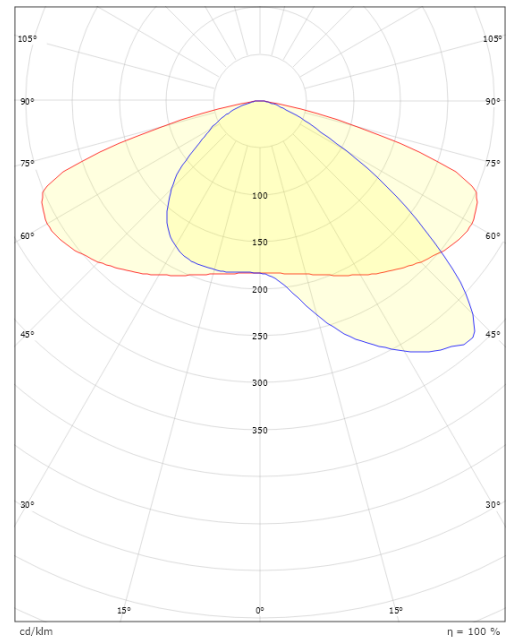

Materiale: Aluminium, trykkstøpt
Farge: Grafitt
Avskjermingsmateriale: Herdet glass

Montering/Tilkobling

Montering: Innendørs / Utendørs
Kabel: Kabel 3x1mm² 2m, H07RN-F
Vindprojisert areal: 0,0756m² - Max 10,2 kg

Dimensjoner

Lengde (mm) L: 362
Bredde (mm) W: 265
Høyde (mm) H: 85
Vekt (kg) brutto/netto: 6.3 / 5.7

Forpakning

Forpakkingsstørrelse (mm): 395 x 280 x 100

7 0 2 1 9 8 6 4 1 9 4 1 2