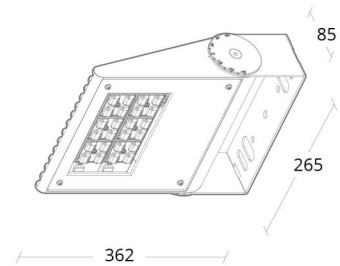

Materiale: Aluminium, trykkstøpt
Farge: Grafitt
Avskjermingsmateriale: Herdet glass

Montering/Tilkobling

Montering: Innendørs / Utendørs
Kabel: Kabel 3x1mm² 2m, H07RN-F
Vindprojisert areal: 0,0756m² - Max 10,2 kg

Dimensjoner

Lengde (mm) L: 362
Bredde (mm) W: 265
Høyde (mm) H: 85
Vekt (kg) brutto/netto: 6.3 / 5.7

Forpakning

Forpakkingsstørrelse (mm): 395 x 280 x 100

7 0 2 1 9 8 6 4 1 9 4 1 2