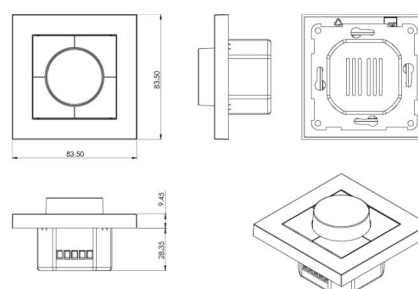

Materialer og overflater

Materiale: Polycarbonat (PC)
Farge: Sort RAL 9004

Montering/Tilkobling

Montering: Innendørs
Modul: V5 -

Dimensjoner

Lengde (mm) L: 84
Bredde (mm) W: 84
Høyde (mm) H: 13
Vekt (kg) brutto/netto: 0.028 / 0.026

Forpakning

Forpakningsstørrelse (mm): 84 x 84 x 13

7 0 2 1 9 8 8 2 0 4 8 0 1