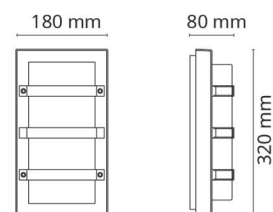

Beskyttelse

Isolasjonsklasse: Klasse I
IK Klasse: IK10
IP Klasse: IP65
Glødetrådtestet: 850°C - 30s

Materialer og overflater

Materiale: Aluminium
Farge: Sort RAL 9004
Avskjermingens materiale: UV-stabilisert polykarbonat

Montering/Tilkobling

Montering: Utenpåliggende, Innendørs / Utendørs
Tilkobling: Hurtigklemme

Dimensjoner

Bredde (mm) W: 180
Høyde (mm) H: 320
Dybde (D): 102
Vekt (kg) brutto/netto: 1.944 / 1.62

Forpakning

Forpakkingsstørrelse (mm): 330 x 186 x 116

7 0 2 1 9 8 6 1 4 5 2 0 5