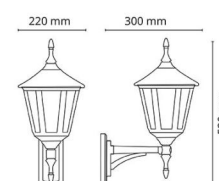

Ibiza Sort E27

El-nummer: 3100322
EAN: 7021986142044
SG artikkelnr: 614204

Elektrisk

Watt: Max 15W
Spenning: 220-240V

Lysteknikk

Sokkel: E27
Lyskilde inkludert: Nei
Lysstråling: Direkte
Optikk: Plast klar

Beskyttelse

Isolasjonsklasse: Klasse II
IP Klasse: IP44

Materialer og overflater

Materiale: Aluminium
Farge: Sort RAL 9004
Avskjermingens materiale: UV-stabilisert polykarbonat

Montering/Tilkobling

Montering: Utenpåliggende, Utendørs
Tilkobling: Hurtigklemme

Dimensjoner

Bredde (mm) W: 220
Høyde (mm) H: 520
Dybde (D): 300
Vekt (kg) brutto/netto: 2.52 / 2.15

Forpakning

Forpakkingsstørrelse (mm): 240 x 290 x 225

7 0 2 1 9 8 6 1 4 2 0 4 4