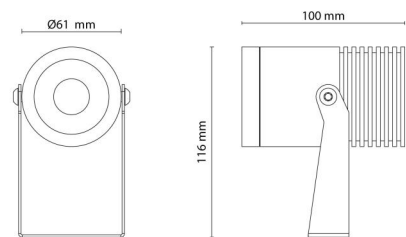

Materiale: Aluminium
Farge: Grafitt
Avskjermingens materiale: Akryl (PMMA)

Montering/Tilkobling

Montering: Utenpåliggende, Utendørs
Kabel: Kabel 2m
Tilkobling: Inkl. ledning og støpsel

Dimensjoner

Lengde (mm) L: 100
Bredde (mm) W: 61
Høyde (mm) H: 116
Vekt (kg) brutto/netto: 0.969 / 0.881

Forpakning

Forpakkingsstørrelse (mm): 160 x 120 x 80

7 0 2 1 9 8 6 3 0 0 8 0 2