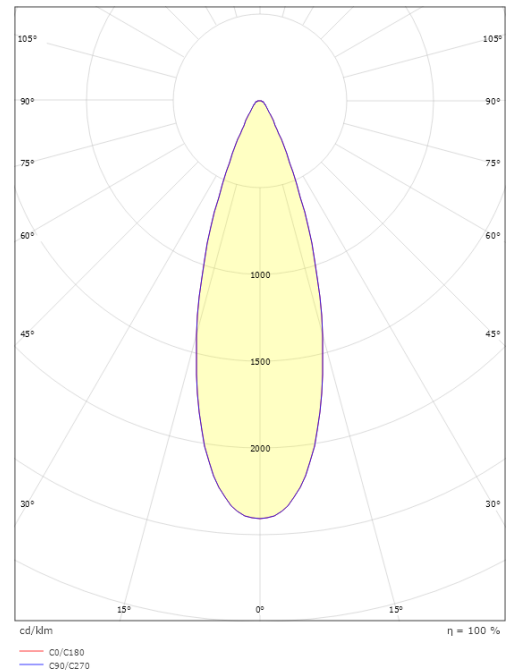

Forpakning

Forpakkingsstørrelse (mm): 160 x 120 x 80