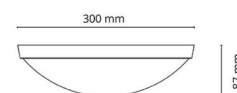

7 0 2 1 9 8 2 1 2 1 3 9 5