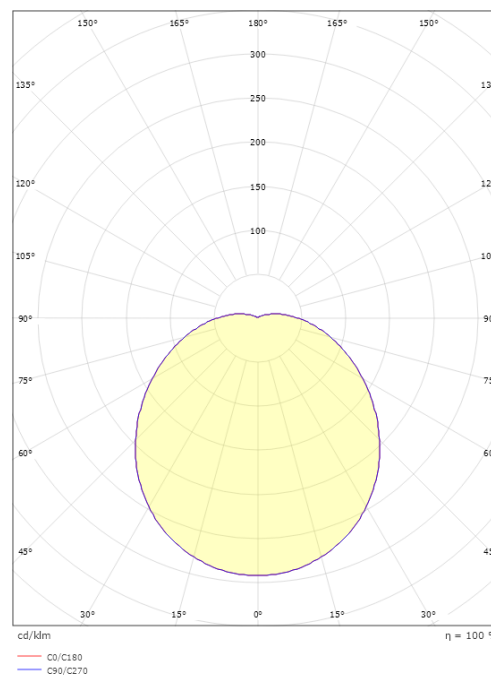

Orion Hvit 1480lm 2700K Ra>80 Faseavsnitt

El-nummer: 3317955
EAN: 7021982121395
SG artikkelnr: 212139

Elektrisk

System effekt (W): 15W
Spenning: 220-240V
Maks. armaturer per sikring: B10: 35, B16: 56, C10: 43, C16: 69

Lysteknikk

Type lyskilde: LED
Effektiv lysstrøm (lm): 1480lm
Lysutbytte: 99 lm/W
Farge temperatur: 2700K
Fargegjengivelse (Ra/CRI): Ra>80
MacAdams faktor: SDCM: 3
Levetid: L70/B10>50.000
Lysstråling: Direkte
Optikk: Opal
Lysspredning: 110°

Styring

Styring: Faseavsnitt

Beskyttelse

Isolasjonsklasse: Klasse II
IK Klasse: IK10
IP Klasse: IP20

Energi og godkjenning

Inneholder lyskilde med energiklasse: D
Breeam: Oppfyller Hea 01 krav til flimmerfri belysning (In-Use: Hea 05)

Materialer og overflater

Materiale: Stål
Farge: Hvit
Avskjermingens materiale: UV-stabilisert polykarbonat

Montering/Tilkobling

Montering: Utenpåliggende, Innendørs
Tilkobling: Hurtigklemme

Dimensjoner

Høyde (mm) H: 87
Diameter (mm) D: 300
Vekt (kg) brutto/netto: 1.08 / 0.9

Forpakning

Forpakkingsstørrelse (mm): 310 x 310 x 95

7 0 2 1 9 8 2 1 2 1 3 9 5