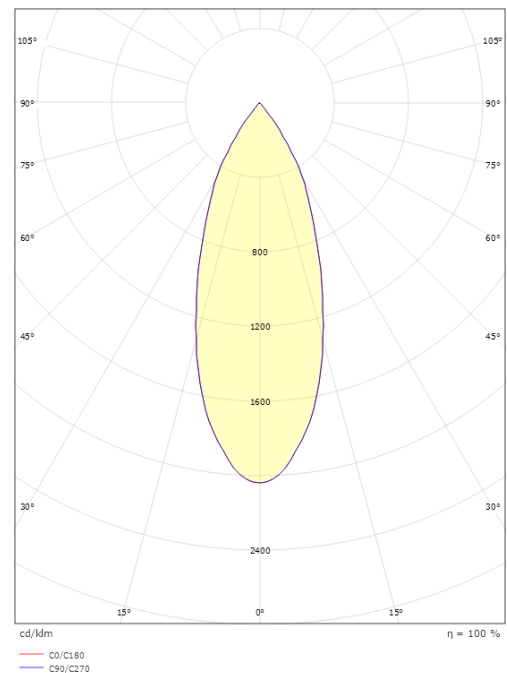

Tube Micro Table

Tube Micro Table Sort 350lm 2700K Ra 98 Integrert dimmer

El-nummer: 3002075
EAN: 7021983208149
SG artikkelnr: 320814

Elektrisk

System effekt (W): 8W
Spennning: 220-240V
Frekvens (Hz): 50/60Hz
Maks. armaturer per sikring: B10: 180, B16: 290, C10: 180, C16: 290

Lysteknikk

Type lyskilde: LED
Effektiv lysstrøm (lm): 350lm
Lysutbytte: 44 lm/W
Farge temperatur: 2700K
Fargegjengivelse (Ra/CRI): Ra 98
MacAdams faktor: SDCM: 2
Levetid: L90/B10>50.000
Lysstråling: Direkte
Optikk: Reflektor
Lysspredning: 36°
Synlig flimmer (PstLM): 0.08
Stroboskopisk flimmer (SVM): 0.01

Styring

Styring: Integrert dimmer

Beskyttelse

Isolasjonsklasse: Klasse II
IP Klasse: IP20

Energi og godkjenning

Inneholder lyskilde med energiklasse: F
Breeam: Oppfyller Hea 01 krav til flimmerfri belysning (In-Use: Hea 05)

Materialer og overflater

Materiale: Aluminium
Farge: Sort RAL 9004
Avskjermingens materiale: UV-stabilisert polykarbonat

Montering/Tilkobling

Montering: Utenpåliggende, Innendørs

Dimensjoner

Lengde (mm) L: 471
Bredde (mm) W: 120
Høyde (mm) H: 120
Vekt (kg) brutto/netto: 2.12 / 1.492

Forpakning

Forpakkingsstørrelse (mm): 525 x 165 x 165

7 0 2 1 9 8 3 2 0 8 1 4 9