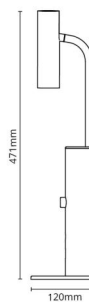

Tube Micro Table Sort 350lm 2700K Ra 98 Integrert dimmer

El-nummer: 3002075
EAN: 7021983208149
SG artikkelnr: 320814