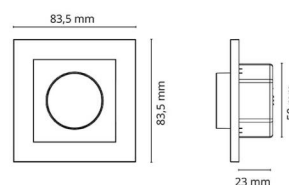

Materiale: Polycarbonat (PC)
Farge: Hvit

Montering/Tilkobling

Montering: Innendørs
Modul: 350/400/Smart

Dimensjoner

Lengde (mm) L: 83
Bredde (mm) W: 83
Høyde (mm) H: 23
Vekt (kg) brutto/netto: 0.031 / 0.03

Forpakning

Forpakkingsstørrelse (mm): 83 x 83 x 23

7 0 2 1 9 8 8 2 0 4 2 4 5