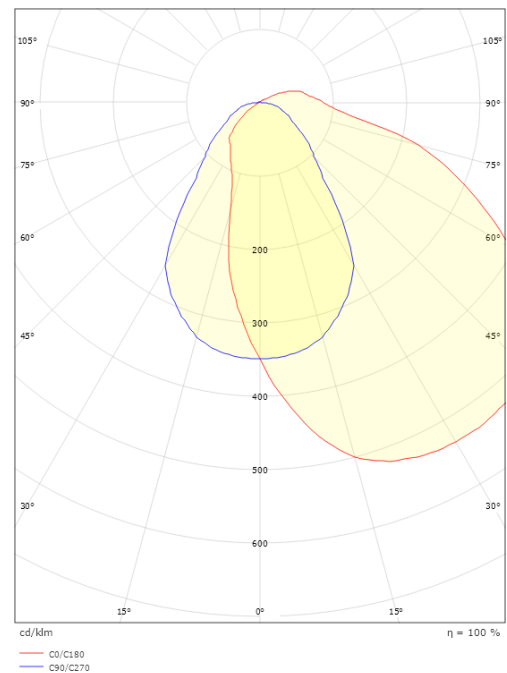

Lengde (mm) L: 1170
Bredde (mm) W: 123
Høyde (mm) H: 90
Vekt (kg) brutto/netto: 4.3 / 4.1

Forpakning

Forpakkingsstørrelse (mm): 1260 x 160 x 100

5 7 0 3 8 2 1 1 6 2 6 7 8