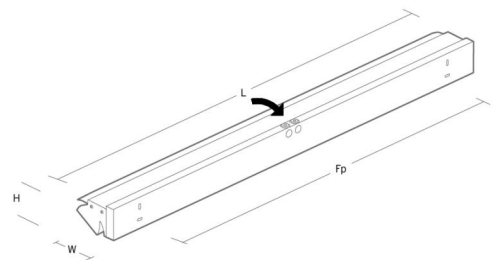

Materialer og overflater

Materiale: stålplate
Farge: Hvit Reflektorhvit glans 25
Avskjermingens materiale: Akryl (PMMA)

Montering/Tilkobling

Montering: Utenpåliggende, Innendørs
Tilkobling: Hurtigklemme

Dimensjoner

Lengde (mm) L: 1170
Bredde (mm) W: 123
Høyde (mm) H: 90
Vekt (kg) brutto/netto: 4.3 / 4.1

Forpakning

Forpakkingsstørrelse (mm): 1260 x 160 x 100

5 7 0 3 8 2 1 1 6 2 6 7 8