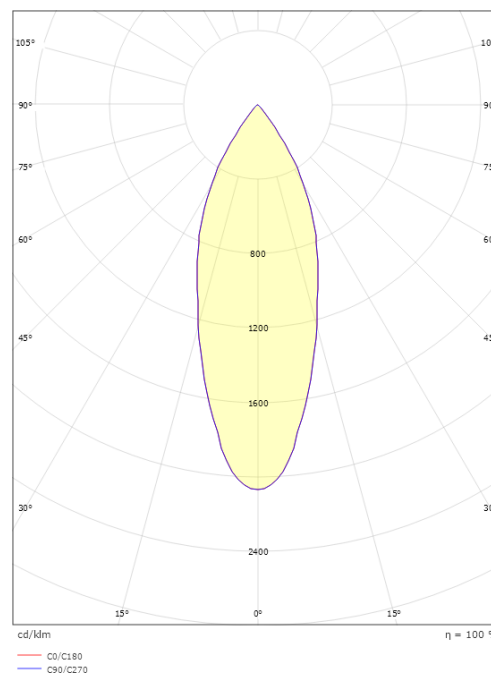

Dimensjoner

Høyde (mm) H: 215
Diameter (mm) D: 59
Vekt (kg) brutto/netto: 0.745 / 0.614

Forpakning

Forpakkingsstørrelse (mm): 100 x 90 x 245

7 0 2 1 9 8 3 2 0 6 4 5 9