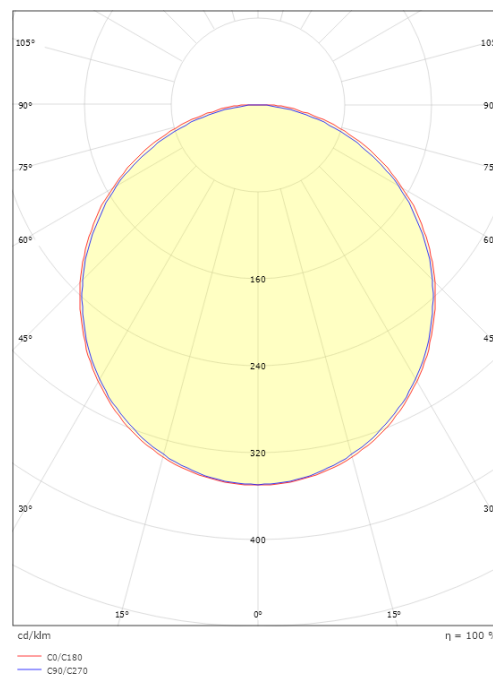

Montering/Tilkobling

Montering: Utenpåliggende, Innendørs
Modul: 870

Dimensjoner

Lengde (mm) L: 870
Bredde (mm) W: 17
Høyde (mm) H: 7
Vekt (kg) brutto/netto: 0.156 / 0.13

Forpakning

Forpakkingsstørrelse (mm): 918 x 21 x 11

7 0 2 1 9 8 3 9 1 2 7 5 6