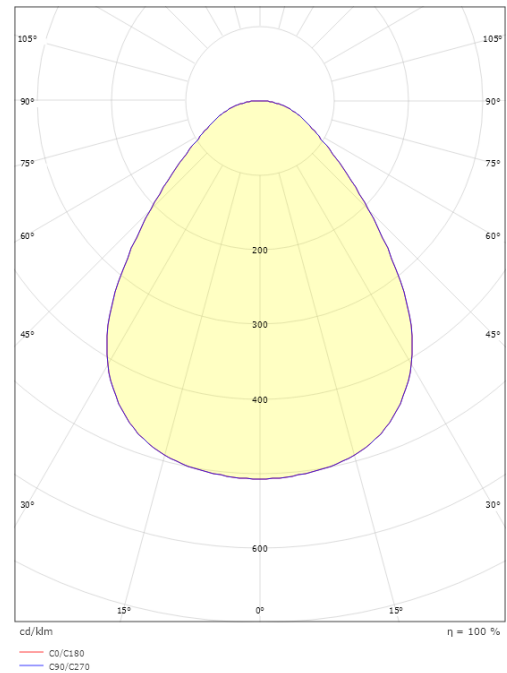

Disc 480 TW

Disc 480 TW Hvit 3720lm(@6500K) 2700-6500K Ra>80 TW DALI Type 8

El-nummer: 3000511
EAN: 7021986060096
SG artikkelnr: 606009

Elektrisk

System effekt (W): 30W
Spennning: 220-240V
Maks. armaturer per sikring: B10: 10, B16: 16, C10: 16, C16: 26

Lysteknikk

Type lyskilde: LED
Effektiv lysstrøm (lm): 3720lm(@6500K)
Lysutbytte: 124 lm/W
Farge temperatur: 2700-6500K
Fargegjengivelse (Ra/CRI): Ra>80
MacAdams faktor: SDCM: 3
Levetid: L80/B20>100.000
Levetid: L90>50.000
Lysstråling: Direkte
Optikk: Opalprismatisk
Lysspredning: 85°
UGR: UGR<22

Styring

Styring: TW DALI Type 8

Beskyttelse

Isolasjonsklasse: Klasse II
IK Klasse: IK10
IP Klasse: IP20

Energi og godkjenning

Inneholder lyskilde med energiklasse: C/D
Breeam: Oppfyller Hea 01 krav til flimmerfri belysning (In-Use: Hea 05)

Materialer og overflater

Materiale: Aluminium
Farge: Hvit
Avskjermingens materiale: Akryl (PMMA)

Montering/Tilkobling

Montering: Utenpåliggende, Innendørs
Tilkobling: Hurtigklemme

Dimensjoner

Høyde (mm) H: 55
Diameter (mm) D: 470
Vekt (kg) brutto/netto: 4.845 / 4.433

Forpakning

Forpakkingsstørrelse (mm): 490 x 485 x 60

7 0 2 1 9 8 6 0 6 0 9 6