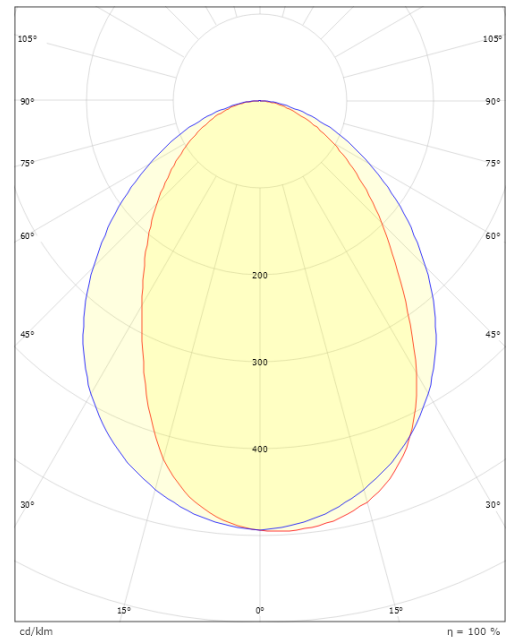

Dimensjoner

Bredde (mm) W: 320
 Høyde (mm) H: 60
 Dybde (D): 103
 Vekt (kg) brutto/netto: 1.84 / 1.7

Forpakning

Forpakkingsstørrelse (mm): 330 x 120 x 70

7 0 2 1 9 8 6 1 1 3 5 3 2