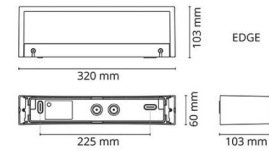

Materialer og overflater

Materiale: Aluminium
 Farge: Hvit RAL 9003 matt
 Avskjermingens materiale: Herdet glass

Montering/Tilkobling

Montering: Utenpåliggende, Innendørs / Utendørs
 Tilkobling: Hurtigklemme

Dimensjoner

Bredde (mm) W: 320
 Høyde (mm) H: 60
 Dybde (D): 103
 Vekt (kg) brutto/netto: 1.84 / 1.7

Forpakning

Forpakkingsstørrelse (mm): 330 x 120 x 70

7 0 2 1 9 8 6 1 1 3 5 3 2