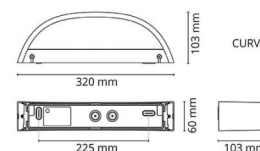

Lysteknikk

Type lyskilde: LED
Effektiv lysstrøm (lm): 550lm
Lysutbytte: 79 lm/W
Farge temperatur: 3000K
Fargegjengivelse (Ra/CRI): Ra>80
MacAdams faktor: SDCM: 3
Levetid: L90/B10>50.000
Levetid: L80/B10>100.000
Lysstråling: Direkte
Optikk: Glas matt
Synlig flimrer (PstLM): 0.06
Stroboskopisk flimrer (SVM): 0.38