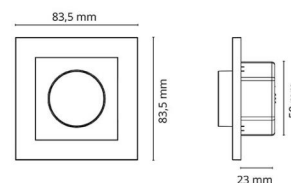

Materialer og overflater

Materiale: Polycarbonat (PC)
Farge: Hvit RAL 9003