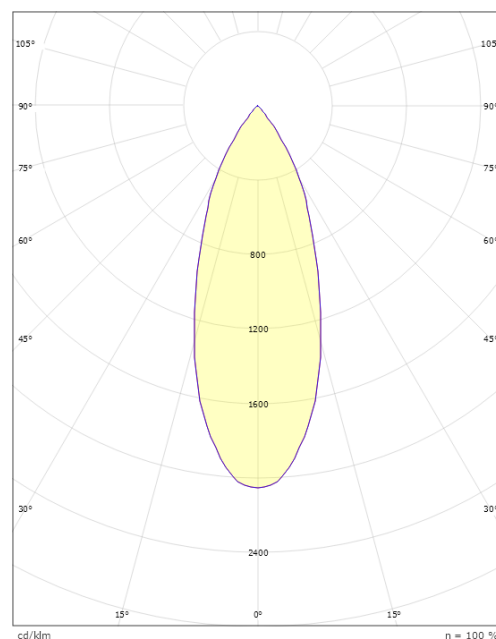

Dimensjoner

Lengde (mm) L: 135
Bredde (mm) W: 39
Høyde (mm) H: 135
Vekt (kg) brutto/netto: 0.3 / 0.25

Forpakning

Forpakkingsstørrelse (mm): 135 x 39 x 135

cd/kdm
— C0/C180
— C90/C270

7 0 2 1 9 8 3 2 0 6 0 0 8