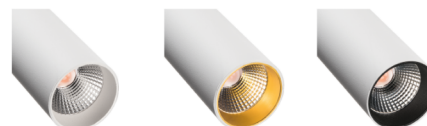

Forpakning

Forpakkingsstørrelse (mm): 135 x 39 x 135

cd/kdm
— C0/C180
— C90/C270