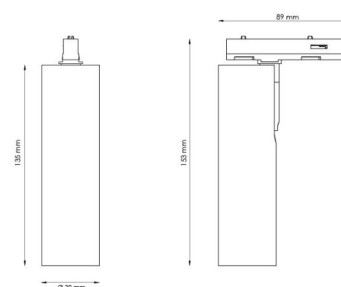

Materialer og overflater

Materiale: Aluminium
Farge: Hvit RAL 9003
Avskjermingens materiale: UV-stabilisert polykarbonat

Montering/Tilkobling

Montering: Utenpåliggende, Innendørs
Tilkobling: Zip skinne (adapter inkludert)

Dimensjoner

Lengde (mm) L: 135
Bredde (mm) W: 39
Høyde (mm) H: 135
Vekt (kg) brutto/netto: 0.3 / 0.25

Forpakning

Forpakkingsstørrelse (mm): 135 x 39 x 135

cd/kdm
— C0/C180
— C90/C270

7 0 2 1 9 8 3 2 0 6 0 0 8