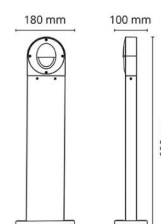

Materialer og overflater

Materiale: Aluminium
Farge: Sort RAL 9004
Avskjermingens materiale: Herdet glass

Montering/Tilkobling

Montering: Utendørs
Tilkobling: Hurtigklemme

Dimensjoner

Bredde (mm) W: 180
Høyde (mm) H: 600
Dybde (D): 100
Vekt (kg) brutto/netto: 2.28 / 1.9

Forpakning

Forpakkingsstørrelse (mm): 615 x 188 x 108

7 0 2 1 9 8 9 1 4 1 0 5 1