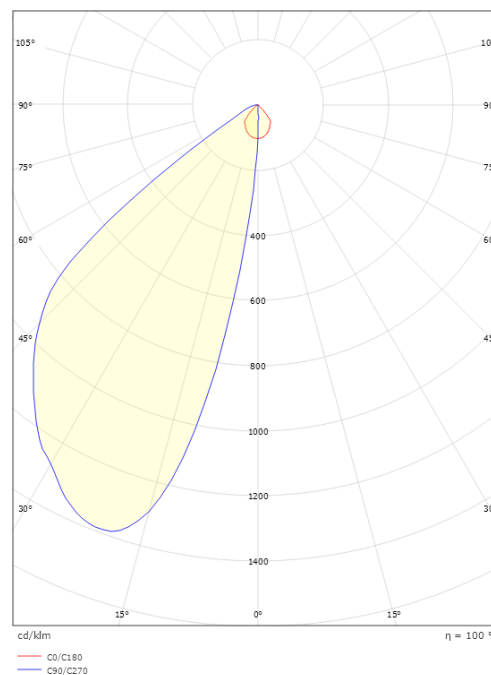

Callisto Pullert

Callisto Stolpe Sort 60lm 3000K Ra>80 Faseavsnitt

El-nummer: 3100163
EAN: 7021989141051
SG artikkelnr: 914105

Elektrisk

System effekt (W): 3W
Spennning: 220-240V
Maks. armaturer per sikring: B10: 115, B16: 184, C10: 134, C16: 215

Lysteknikk

Type lyskilde: LED
Effektiv lysstrøm (lm): 60lm
Lysutbytte: 20 lm/W
Farge temperatur: 3000K
Fargegjengivelse (Ra/CRI): Ra>80
MacAdams faktor: SDCM: 3
Levetid: L70/B50>50.000
Lysstråling: Direkte/Asymmetrisk
Optikk: Glass gjennomsiktig
Lysspredning: 65°/85°

Styring

Styring: Faseavsnitt

Beskyttelse

Isolasjonsklasse: Klasse I
IP Klasse: IP44

Energi og godkjenning

Inneholder lyskilde med energiklasse: F
Breeam: Oppfyller Hea 01 krav til flimmerfri belysning (In-Use: Hea 05)

Materialer og overflater

Materiale: Aluminium
Farge: Sort RAL 9004
Avskjermingens materiale: Herdet glass

Montering/Tilkobling

Montering: Utendørs
Tilkobling: Hurtigklemme

Dimensjoner

Bredde (mm) W: 180
Høyde (mm) H: 600
Dybde (D): 100
Vekt (kg) brutto/netto: 2.28 / 1.9

Forpakning

Forpakkingsstørrelse (mm): 615 x 188 x 108

7 0 2 1 9 8 9 1 4 1 0 5 1