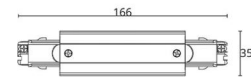

Forpakning

Forpakkingsstørrelse (mm): 166 x 166 x 36