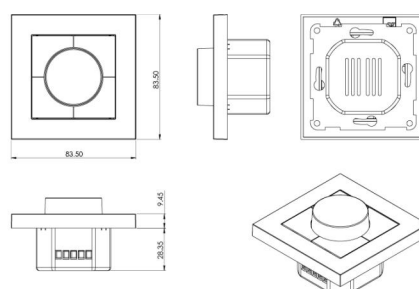

### Montering/Tilkobling

Montering: Innfelling, Innendørs

### Dimensjoner

Lengde (mm) L: 83  
Bredde (mm) W: 83  
Høyde (mm) H: 38  
Innfellingshøyde (mm): 29  
Vekt (kg) brutto/netto: 0.1 / 0.08

### Forpakning

Forpakkingsstørrelse (mm): 83 x 83 x 41

7 0 2 1 9 8 8 2 0 4 1 5 3