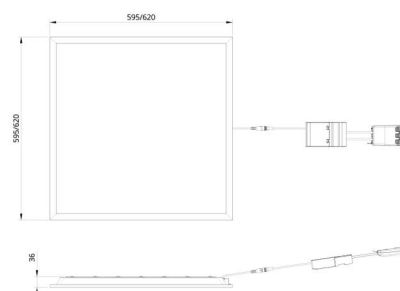

Materialer og overflater

Materiale: Stål
Farge: Hvit RAL 9016 glans 30
Avskjermingens materiale: Akryl (PMMA)

Montering/Tilkobling

Montering: Innfelling, Innendørs
Modul: 600x600
Tilkobling: 5 pol Linect / hurtigklemme

Dimensjoner

Lengde (mm) L: 595
Bredde (mm) W: 595
Høyde (mm) H: 36
Vekt (kg) brutto/netto: 2.925 / 2.4

Forpakning

Forpakkingsstørrelse (mm): 700 x 685 x 57.5
Pakningsantall: 4

cd/km

$\eta = 100\%$

— C0/C180
— C90/C270