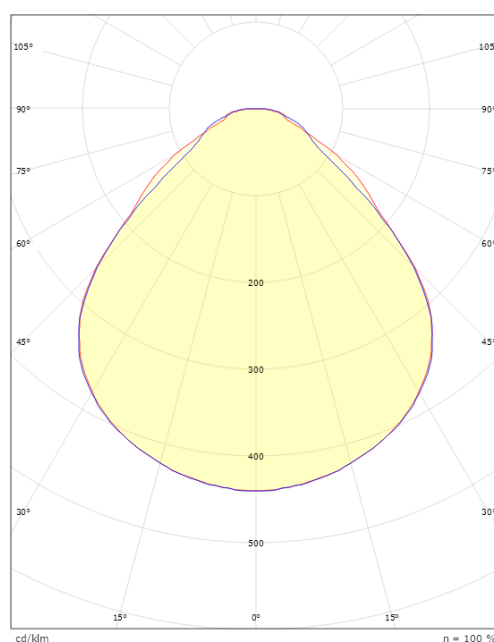

Dimensjoner

Lengde (mm) L: 595
Bredde (mm) W: 595
Høyde (mm) H: 36
Vekt (kg) brutto/netto: 2.925 / 2.4

Forpakning

Forpakkingsstørrelse (mm): 700 x 685 x 57.5
Pakningsantall: 4

cd/km

$\eta = 100\%$

— C0/C180
— C90/C270