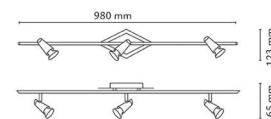

Con Børstet stål 1080lm 2700K Ra>90 Faseavsnitt

El-nummer: 3210157
 EAN: 7021989978169
 SG artikkelnr: 997816

Elektrisk

Watt: 3x6W
 System effekt (W): 18W
 Spenning: 220-240V

Lysteknikk

Type lyskilde: LED
 Sokkel: GU10
 Lyskilde inkludert: Ja
 Effektiv lysstrøm (lm): 1080lm
 Lysutbytte: 60 lm/W
 Farge temperatur: 2700K
 Fargegjengivelse (Ra/CRI): Ra>90
 MacAdams faktor: SDCM: 2
 Levetid: L70/B50>50.000
 Lysstråling: Direkte
 Lysspredning: 36°

Styring

Styring: Faseavsnitt

Beskyttelse

Isolasjonsklasse: Klasse I
 IP Klasse: IP20

Energi og godkjenning

Inneholder lyskilde med energiklasse: G
 Breeam: Oppfyller Hea 01 krav til flimmerfri belysning (In-Use: Hea 05)

Materialer og overflater

Materiale: Stål
 Farge: Børstet stål

Montering/Tilkobling

Montering: Utenpåliggende, Innendørs
 Tilkobling: Hurtigklemme

Dimensjoner

Lengde (mm) L: 980
 Bredder (mm) W: 123
 Høyde (mm) H: 165
 Vekt (kg) brutto/netto: 1.98 / 1.65

Forpakning

Forpakkingsstørrelse (mm): 995 x 145 x 145