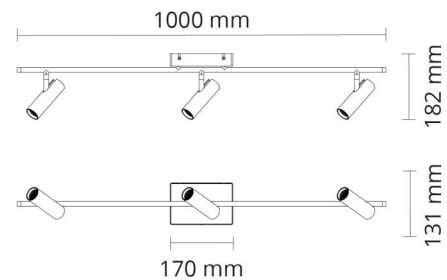

Materialer og overflater

Materiale: Aluminium
Farge: Hvit RAL 9003
Avskjermingens materiale: UV-stabilisert polykarbonat

Montering/Tilkobling

Montering: Utenpåliggende, Innendørs
Tilkobling: Hurtigklemme

Dimensjoner

Lengde (mm) L: 1000
Bredde (mm) W: 131
Høyde (mm) H: 182
Vekt (kg) brutto/netto: 2.022 / 1.316

Forpakning

Forpakkingsstørrelse (mm): 1010 x 138 x 160

7 0 2 1 9 8 3 2 0 7 0 1 2