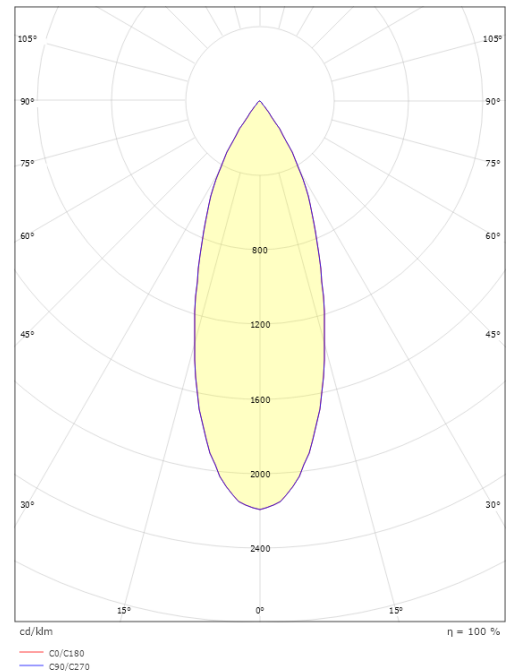

Dimensjoner

Lengde (mm) L: 1000
Bredde (mm) W: 131
Høyde (mm) H: 182
Vekt (kg) brutto/netto: 2.022 / 1.316

Forpakning

Forpakkingsstørrelse (mm): 1010 x 138 x 160

7 0 2 1 9 8 3 2 0 7 0 1 2