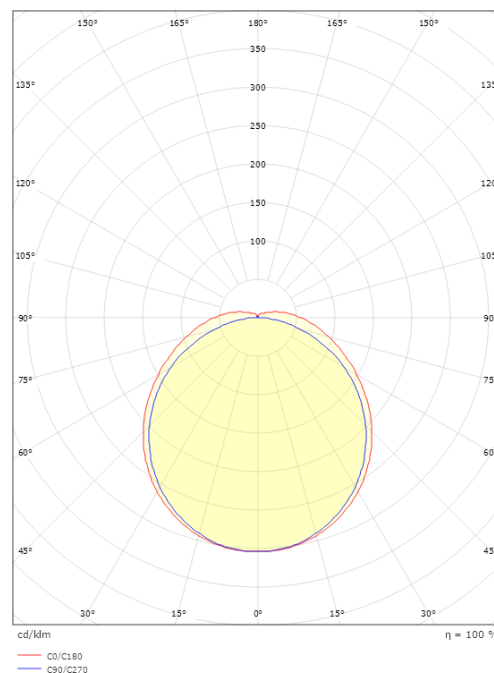

Wave 1200 Hvit 5290lm 3000K Ra>80 Ikke dimbar

El-nummer: 3301626
 EAN: 7021981111755
 SG artikkelnr: 111175

Elektrisk

System effekt (W): 38W
 Spenning: 220-240V
 Maks. armaturer per sikring: B10: 14, B16: 23, C10: 22, C16: 36
 PE Lekkasje strøm (mA): 0.31

Dimensjoner

Lengde (mm) L: 1220
 Bredder (mm) W: 151
 Høyde (mm) H: 54
 Vekt (kg) brutto/netto: 3 / 2.5

Forpakning

Forpakkingsstørrelse (mm): 1245 x 160 x 60

7 0 2 1 9 8 1 1 1 7 5 5