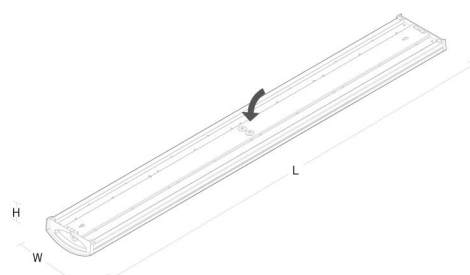

Dimensjoner

Lengde (mm) L: 1220
 Bredder (mm) W: 151
 Høyde (mm) H: 54
 Vekt (kg) brutto/netto: 3 / 2.5

Forpakning

Forpakkingsstørrelse (mm): 1245 x 160 x 60

7 0 2 1 9 8 1 1 1 7 5 5