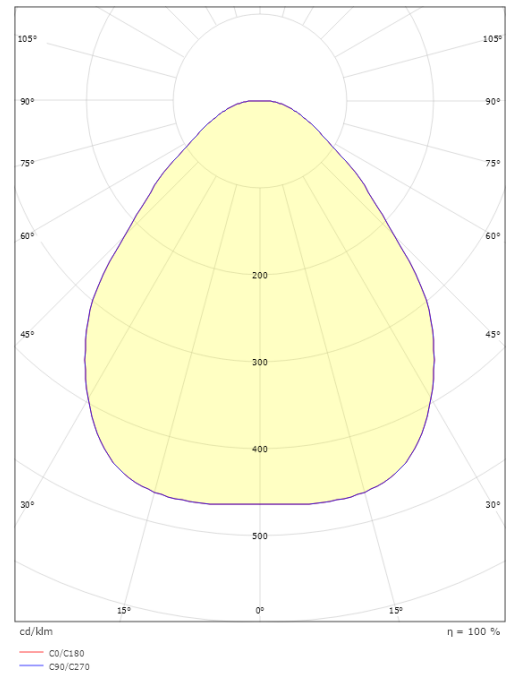

Materialer og overflater

Materiale: Stål
Farge: Hvit
Avskjermingens materiale: Akryl (PMMA)

Montering/Tilkobling

Montering: Utenpåliggende, Innendørs
Tilkobling: Hurtigklemme

Dimensjoner

Høyde (mm) H: 55
Diameter (mm) D: 760
Vekt (kg) brutto/netto: 11.1 / 10.7

Forpakning

Forpakkingsstørrelse (mm): 775 x 775 x 63

7 0 2 1 9 8 6 0 6 1 3 1 4