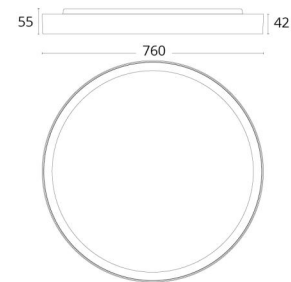

Materialer og overflater

Materiale: Stål
Farge: Hvit
Avskjermingens materiale: Akryl (PMMA)

Montering/Tilkobling

Montering: Utenpåliggende, Innendørs
Tilkobling: Hurtigklemme

Dimensjoner

Høyde (mm) H: 55
Diameter (mm) D: 760
Vekt (kg) brutto/netto: 11.1 / 10.7

Forpakning

Forpakkingsstørrelse (mm): 775 x 775 x 63

7 0 2 1 9 8 6 0 6 1 3 1 4