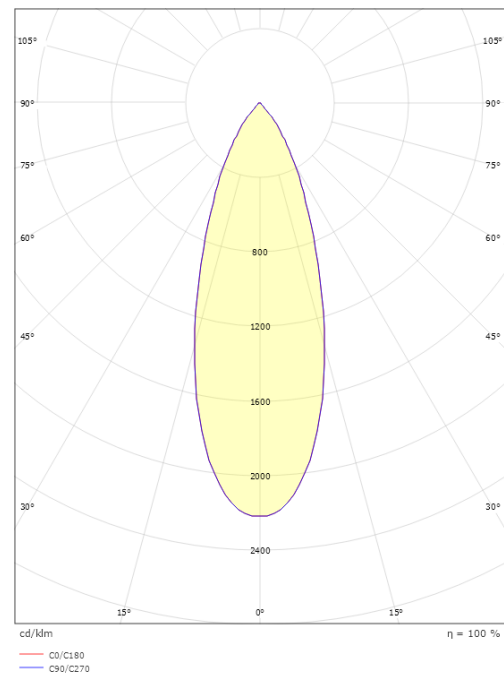

Zoom Square

Zoom Square Sort 270lm 2700K Ra>90 Integrrert dimmer

El-nummer: 3000451
EAN: 7021989144557
SG artikkelnr: 914455

Elektrisk

System effekt (W): 6W
Spennning: 220-240V
Frekvens (Hz): 50/60Hz

Lysteknikk

Type lyskilde: LED
Sokkel: GU10
Lyskilde inkludert: Ja
Effektiv lysstrøm (lm): 270lm
Lysutbytte: 45 lm/W
Farge temperatur: 2700K
Fargegjengivelse (Ra/CRI): Ra>90
MacAdams faktor: SDCM: 2
Levetid: L70/B50>50.000
Lysstråling: Direkte
Lysspredning: 36°

Styring

Styring: Integrrert dimmer

Beskyttelse

Isolasjonsklasse: Klasse II
IP Klasse: IP20

Energi og godkjenning

Inneholder lyskilde med energiklasse: G
Breeam: Oppfyller Hea 01 krav til flimmerfri belysning (In-Use: Hea 05)

Materialer og overflater

Materiale: Front: Aluminium, PA66-frontring, PBT-base, stålarm
Farge: Sort RAL 9004

Montering/Tilkobling

Montering: Utenpåliggende, Innendørs
Tilkobling: Hurtigklemme

Dimensjoner

Lengde (mm) L: 160
Bredde (mm) W: 143
Høyde (mm) H: 100
Vekt (kg) brutto/netto: 0.635 / 0.578

Forpakning

Forpakkingsstørrelse (mm): 140 x 100 x 158

7 0 2 1 9 8 9 1 4 4 5 5 7