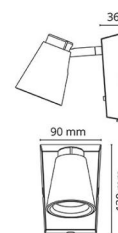

### Dimensjoner

Lengde (mm) L: 160  
Bredde (mm) W: 143  
Høyde (mm) H: 100  
Vekt (kg) brutto/netto: 0.635 / 0.578

### Forpakning

Forpakkingsstørrelse (mm): 140 x 100 x 158

7 0 2 1 9 8 9 1 4 4 5 5 7