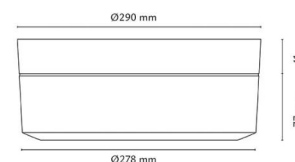

Ceres Hvit 1500/2500 3000/4000K Ra>80 Faseavsnitt

El-nummer: 3203337
 EAN: 7021989111269
 SG artikkelnr: 911126
 Erstatte: 911121

Elektrisk

Watt: 13W/24W
 Spenning: 220-240V
 Maks. armaturer per sikring: B10: 40, B16: 60, C10: 40, C16: 60

Lysteknikk

Type lyskilde: LED
 Effektiv lysstrøm (lm): 1390lm/1480lm/2240lm/2400lm
 Lysutbytte: 107/114/93/100lm/W
 Farge temperatur: 3000/4000K
 Fargegjengivelse (Ra/CRI): Ra>80
 MacAdams faktor: SDCM: 3
 Levetid: L80/B20>50.000
 Lysstråling: Direkte
 Lysspredning: 85°
 UGR: UGR<19/22
 Fotobiologisk sikkerhet: RG 1

Høyde (mm) H: 108
 Diameter (mm) D: 290
 Vekt (kg) brutto/netto: 2.28 / 1.91

Forpakning

Forpakkingsstørrelse (mm): 298 x 298 x 130

7 0 2 1 9 8 9 1 1 1 2 6 9