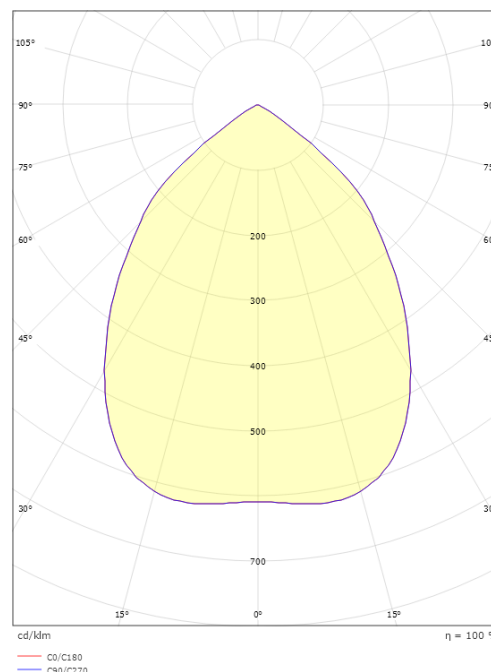

Høyde (mm) H: 108
 Diameter (mm) D: 290
 Vekt (kg) brutto/netto: 2.28 / 1.91

Forpakning

Forpakkingsstørrelse (mm): 298 x 298 x 130

7 0 2 1 9 8 9 1 1 1 2 6 9