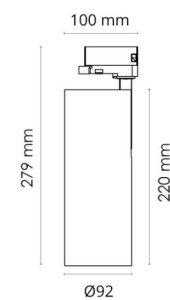

Dimensjoner

Høyde (mm) H: 220
Diameter (mm) D: 92
Vekt (kg) brutto/netto: 1.35 / 1.16

Forpakning

Forpakkingsstørrelse (mm): 306 x 142 x 105

cd/km
— C0/C180
— C90/C270

7 0 2 1 9 8 3 1 2 4 5 1 7