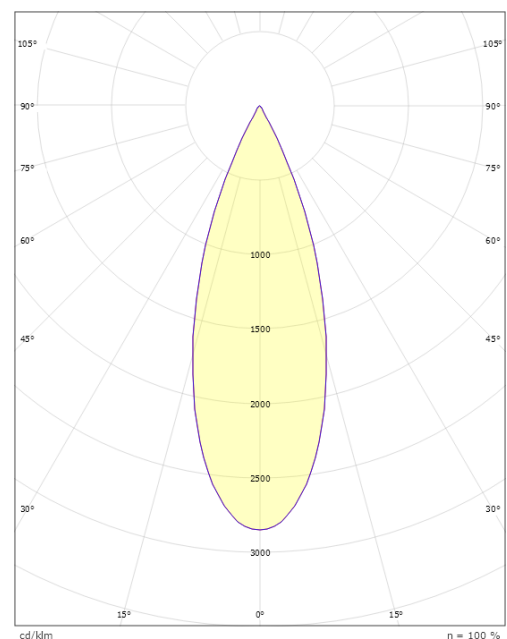

Dimensjoner

Høyde (mm) H: 220
Diameter (mm) D: 92
Vekt (kg) brutto/netto: 1.35 / 1.16

Forpakning

Forpakkingsstørrelse (mm): 306 x 142 x 105

cd/km
— C0/C180
— C90/C270

7 0 2 1 9 8 3 1 2 4 5 1 7