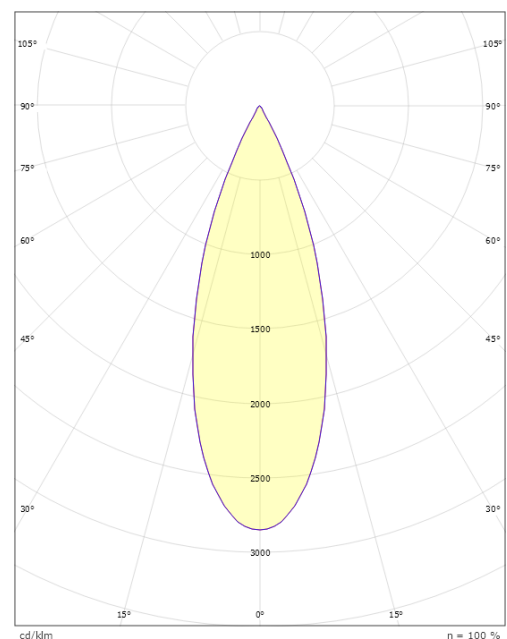

Dimensjoner

Høyde (mm) H: 220
Diameter (mm) D: 92
Vekt (kg) brutto/netto: 1.35 / 1.16

Forpakning

Forpakkingsstørrelse (mm): 306 x 142 x 105

cd/km
— C0/C180
— C90/C270

7 0 2 1 9 8 3 1 2 4 5 3 1