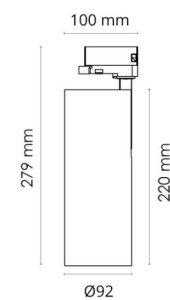

Dimensjoner

Høyde (mm) H: 220
Diameter (mm) D: 92
Vekt (kg) brutto/netto: 1.35 / 1.16

Forpakning

Forpakkingsstørrelse (mm): 306 x 142 x 105

cd/km
— C0/C180
— C90/C270

7 0 2 1 9 8 3 1 2 4 5 3 1