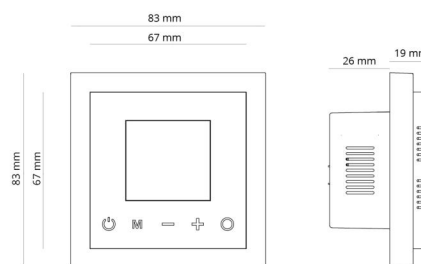

Beskyttelse

Isolasjonsklasse: Klasse II
IP Klasse: IP20

Montering/Tilkobling

Montering: Innfelling, Innendørs
Tilkobling: 1-polet relé

Dimensjoner

Lengde (mm) L: 84
Bredde (mm) W: 84
Høyde (mm) H: 45
Vekt (kg) brutto/netto: 0.24 / 0.165

Forpakning

Forpakkingsstørrelse (mm): 90 x 62 x 90

7 0 2 1 9 8 8 2 0 4 5 0 4