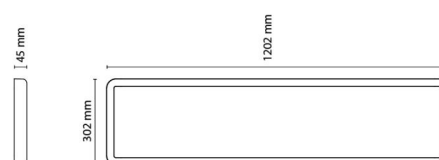

Sense Surface

Sense Surface 300x1200 Hvit 3790lm 3000K Ra>80 PIR Sensor

El-nummer: 3300581
EAN: 7021982123467
SG artikkelnr: 212346

Elektrisk

System effekt (W): 29W
Spennning: 220-240V
Frekvens (Hz): 50/60Hz
Maks. armaturer per sikring: B10: 15, B16: 25, C10: 24, C16: 40

Lysteknikk

Type lyskilde: LED
Effektiv lysstrøm (lm): 3790lm
Lysutbytte: 131 lm/W
Farge temperatur: 3000K
Fargegjengivelse (Ra/CRI): Ra>80
MacAdams faktor: SDCM: 3
Levetid: L80/B20>100.000
Levetid: L90>50.000
Lysstråling: Direkte
Optikk: Opalprismatisk

Styring

Styring: PIR Sensor

Beskyttelse

Isolasjonsklasse: Klasse II
IK Klasse: IK10
IP Klasse: IP20

Energi og godkjenning

Inneholder lyskilde med energiklasse: C
Breeam: Oppfyller Hea 01 krav til flimmerfri belysning (In-Use: Hea 05)

Materialer og overflater

Materiale: Aluminium
Farge: Hvit
Avskjermingens materiale: Akryl (PMMA)

Montering/Tilkobling

Montering: Utenpåliggende, Innendørs
Modul: 300x1200
Tilkobling: Hurtigklemme

Dimensjoner

Lengde (mm) L: 1202
Bredde (mm) W: 302
Høyde (mm) H: 45
Vekt (kg) brutto/netto: 7.7 / 6.835

Forpakning

Forpakkingsstørrelse (mm): 1225 x 350 x 70

cd/km
— C0/C180
— C90/C270