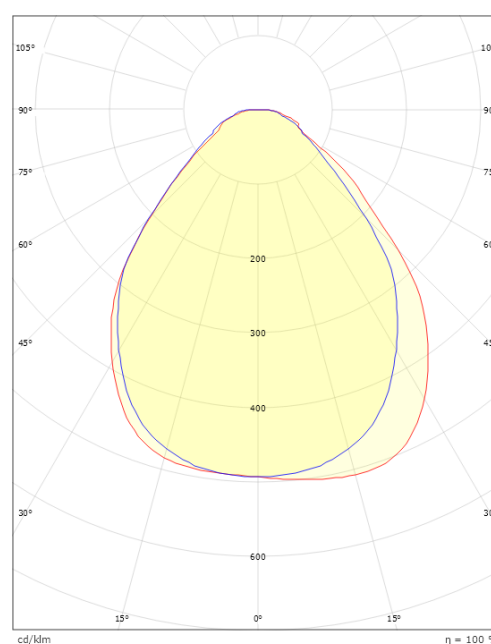

Sense Surface

Sense Surface 300x1200 Hvit 3790lm 3000K Ra>80 PIR Sensor

El-nummer: 3300581
EAN: 7021982123467
SG artikkelnr: 212346

Elektrisk

System effekt (W): 29W
Spennning: 220-240V
Frekvens (Hz): 50/60Hz
Maks. armaturer per sikring: B10: 15, B16: 25, C10: 24, C16: 40

Lysteknikk

Type lyskilde: LED
Effektiv lysstrøm (lm): 3790lm
Lysutbytte: 131 lm/W
Farge temperatur: 3000K
Fargegjengivelse (Ra/CRI): Ra>80
MacAdams faktor: SDCM: 3
Levetid: L80/B20>100.000
Levetid: L90>50.000
Lysstråling: Direkte
Optikk: Opalprismatisk

Styring

Styring: PIR Sensor

Beskyttelse

Isolasjonsklasse: Klasse II
IK Klasse: IK10
IP Klasse: IP20

Energi og godkjenning

Inneholder lyskilde med energiklasse: C
Breeam: Oppfyller Hea 01 krav til flimmerfri belysning (In-Use: Hea 05)

Materialer og overflater

Materiale: Aluminium
Farge: Hvit
Avskjermingens materiale: Akryl (PMMA)

Montering/Tilkobling

Montering: Utenpåliggende, Innendørs
Modul: 300x1200
Tilkobling: Hurtigklemme

Dimensjoner

Lengde (mm) L: 1202
Bredde (mm) W: 302
Høyde (mm) H: 45
Vekt (kg) brutto/netto: 7.7 / 6.835

Forpakning

Forpakkingsstørrelse (mm): 1225 x 350 x 70

cd/km
— C0/C180
— C90/C270

7 0 2 1 9 8 2 1 2 3 4 6 7