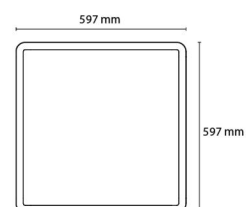

### Montering/Tilkobling

Montering: Utenpåliggende, Innendørs  
Modul: 600x600  
Tilkobling: Hurtigklemme

### Dimensjoner

Lengde (mm) L: 597  
Bredde (mm) W: 597  
Høyde (mm) H: 45  
Vekt (kg) brutto/netto: 6.98 / 6.4

### Forpakning

Forpakkingsstørrelse (mm): 625 x 625 x 75

7 0 2 1 9 8 2 1 2 3 4 5 0