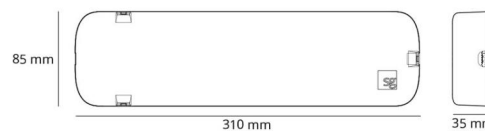

**Materialer og overflater**

Materiale: Plast  
Farge: Hvit

**Montering/Tilkobling**

Montering: Innendørs

**Dimensjoner**

Lengde (mm) L: 310  
Bredde (mm) W: 85  
Høyde (mm) H: 35  
Vekt (kg) brutto/netto: 0.87 / 0.776

**Forpakning**

Forpakkingsstørrelse (mm): 318 x 90 x 40

7 0 2 1 9 8 8 2 0 4 4 2 9