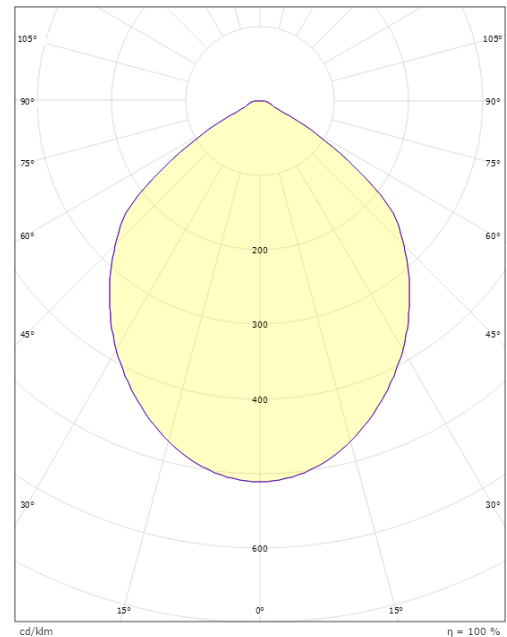

Høyde (mm) H: 93
Diameter (mm) D: 216
Innfellingsdiameter (mm): 200
Innfellingshøyde (mm): 93
Vekt (kg) brutto/netto: 1.03 / 0.87

Forpakning

Forpakkingsstørrelse (mm): 240 x 222 x 120

7 0 2 1 9 8 2 1 2 5 6 9 0