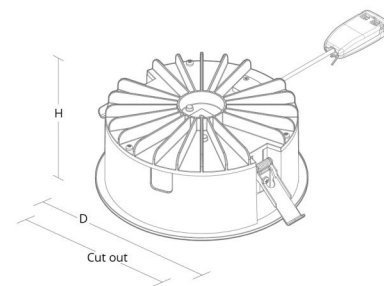

Materialer og overflater

Materiale: Polycarbonat (PC)
Farge: Hvit RAL 9003
Avskjermings materiale: Akryl (PMMA)

Montering/Tilkobling

Montering: Innendørs
Tilkobling: 3 pol Linect / hurtigklemme

Dimensjoner

Høyde (mm) H: 93
Diameter (mm) D: 216
Innfellingsdiameter (mm): 200
Innfellingshøyde (mm): 93
Vekt (kg) brutto/netto: 1.03 / 0.87

Forpakning

Forpakkingsstørrelse (mm): 240 x 222 x 120

7 0 2 1 9 8 2 1 2 5 6 9 0