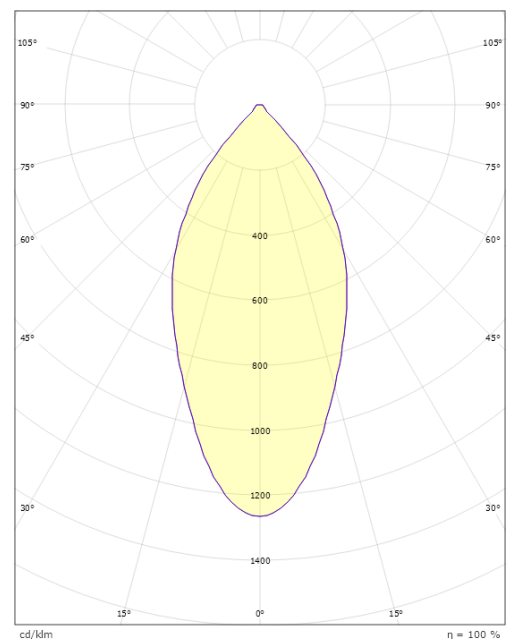

Junistar Eco IsoSafe

Junistar Eco IsoSafe Hvit 580lm 2700K Ra>90 Faseavsnitt

El-nummer: 3201874
EAN: 7021989052135
SG artikkelnr: 905213

Elektrisk

Watt: 6W
System effekt (W): 7W
Spenning: 220-240V
Maks. armaturer per sikring: B10: 105, B16: 168, C10: 105, C16: 168

Lysteknikk

Type lyskilde: LED
Effektiv lysstrøm (lm): 580lm
Lysutbytte: 83 lm/W
Farge temperatur: 2700K
Fargegjengivelse (Ra/CRI): Ra>90
MacAdams faktor: SDCM: 2
Levetid: L90/B10>100.000
Lysstråling: Direkte
Optikk: Reflektor
Lysspredning: 42°
UGR: UGR<22

Styring

Styring: Faseavsnitt

Beskyttelse

Isolasjonsklasse: Klasse II SELV
IP Klasse: IP44

Energi og godkjenning

Inneholder lyskilde med energiklasse: D
Breeam: Oppfyller Hea 01 krav til flimmerfri belysning (In-Use: Hea 05)
Byggvarubedømming: Ja
Bestått 60 minutters brannmotstandstest i henhold til EN 1365-2: Ja
Bestått lydisolasjonstest i henhold til EN ISO 10140-2:2021 og 10140-3:2021 del E: Ja
Sunda Hus: C-

Materialer og overflater

Materiale: Aluminium
Farge: Hvit RAL 9003 matt
Avskjermingens materiale: Herdet glass

Montering/Tilkobling

Montering: Innfelling, Innendørs
Tilkobling: Hurtigklemme

Dimensjoner

Høyde (mm) H: 40
Diameter (mm) D: 90
Innfellingsdiameter (mm): 68-83
Vekt (kg) brutto/netto: 2.85 / 0.303

Forpakning

Forpakkingsstørrelse (mm): 390 x 240 x 105
Pakningsantall: 8

7 0 2 1 9 8 9 0 5 2 1 3 5